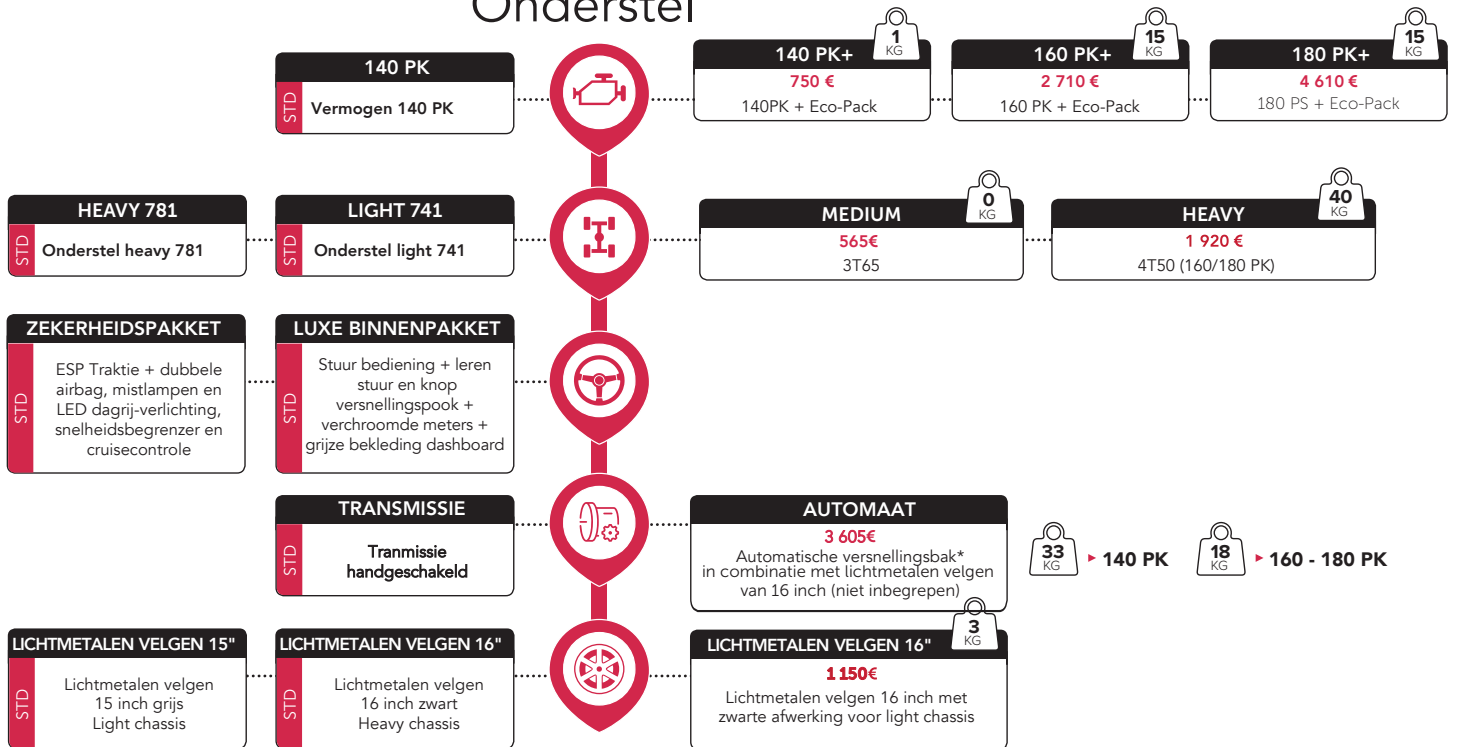

De prijzen van de opties per eenheid worden in dit document gepresenteerd.
Voor de prijs van de pakketten nodigen wij u uit om contact op te nemen met uw dealer

Onderstel