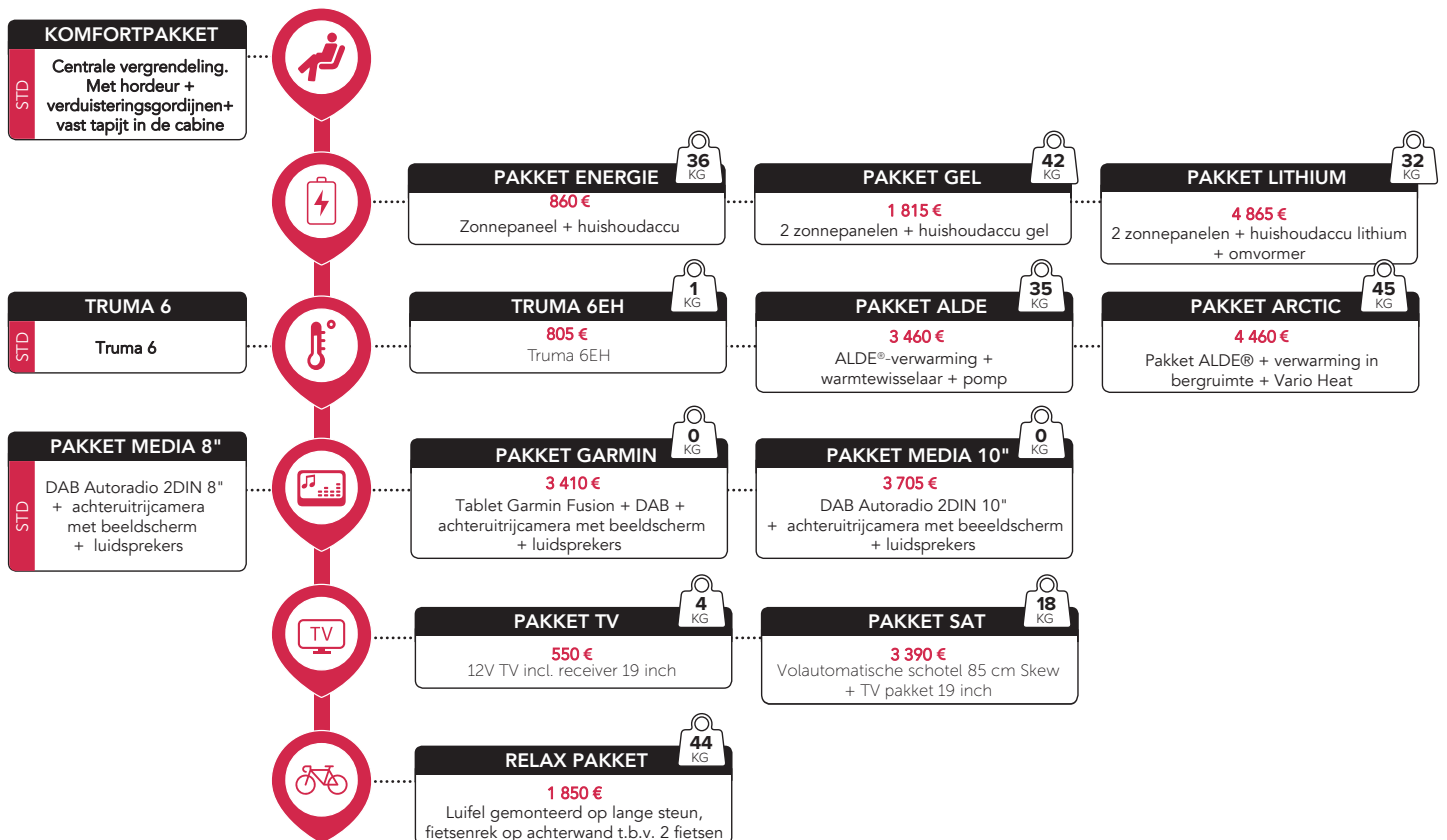

Binnen

* De voorwaarden met betrekking tot de Fiat automatische versnellingsbak moeten worden gewijzigd. Neem contact op met uw dealer voor actuele informatie.